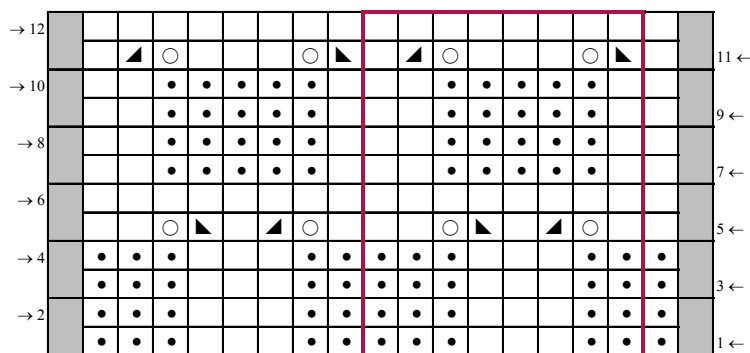

Forest Walk

повтор узора (раппорт)

pattern repeat

лиц. п. на лиц. стороне, изн. п. на изн. стороне

purl on RS, knit on WS

изн. п. на лиц. стороне, лиц. п. на изн. стороне

knit on RS, purl on WS

накид

yarn over

2 п. вместе лиц. п. с наклоном вправо

k2tog

2 п. вместе лиц. п. с наклоном влево

ssk

кромочная п.

selvage st

направление вязания и номер ряда